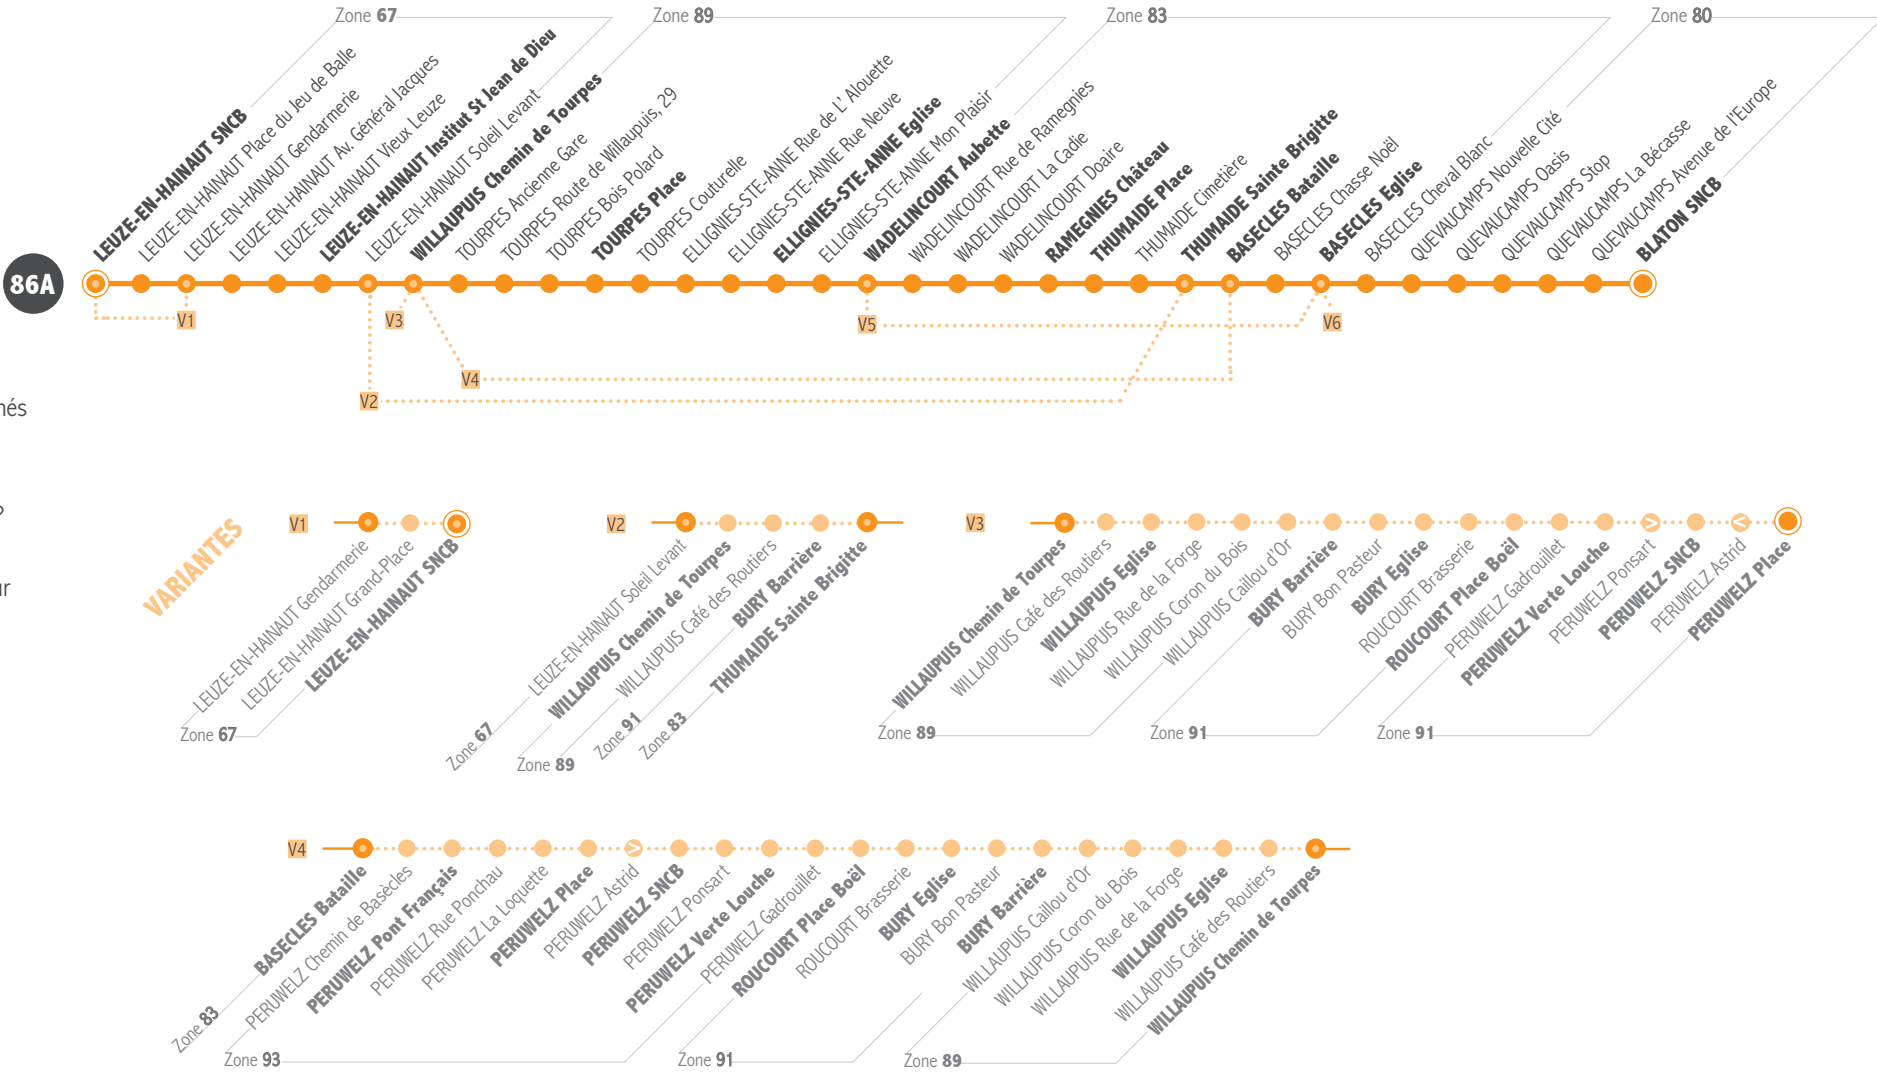

LEGENDE

- Arrêt desservi uniquement dans le sens indiqué
- Départ ou arrivée d'une variante
- Arrêt gras** = arrêt de référence repris dans grilles horaires

- Dans les pages suivantes, les **HORAIRES** sont renseignés pour les **ARRÊTS EN GRAS** ci-contre uniquement.
- Votre arrêt n'est pas repris ?
- Repérez les deux en gras entre lesquels il se situe pour estimer votre horaire.

ESPACE TEC

Gare SNCB, place Crombez
7500 TOURNAI

Du lundi au vendredi
de 7h30 à 18h

Les bus circulent selon 4 périodes de circulation :

- Période scolaire
- Congés scolaires
- Samedi
- Dimanche & jours fériés

Numéro de voyage 2001 2003 2005 2007 2520 2313 2311 2315 2319 2817 2323 2021 2325 2027 2829 2831 2033 2035 2037 2039

- 1 Continue vers QUEVAUCAMPS (Ligne 80)
- 2 Continue vers BERNISSART (Ligne 80)

JOURS DE CIRCULATION