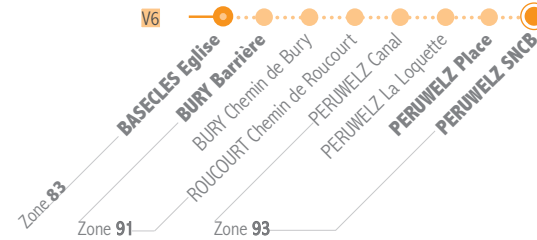

LEGENDE

- Arrêt desservi uniquement dans le sens indiqué
- Départ ou arrivée d'une variante
- Arrêt gras** = arrêt de référence repris dans grilles horaires

- Dans les pages suivantes, les **HORAIRES** sont renseignés pour les **ARRÊTS EN GRAS** ci-contre uniquement.
- Votre arrêt n'est pas repris ?
- Repérez les deux en gras entre lesquels il se situe pour estimer votre horaire.

ESPACE TEC

Gare SNCB, place Crombez
7500 TOURNAI

Du lundi au vendredi
de 7h30 à 18h

Les bus circulent selon 4 périodes de circulation :

- Période scolaire
- Congés scolaires
- Samedi
- Dimanche & jours fériés