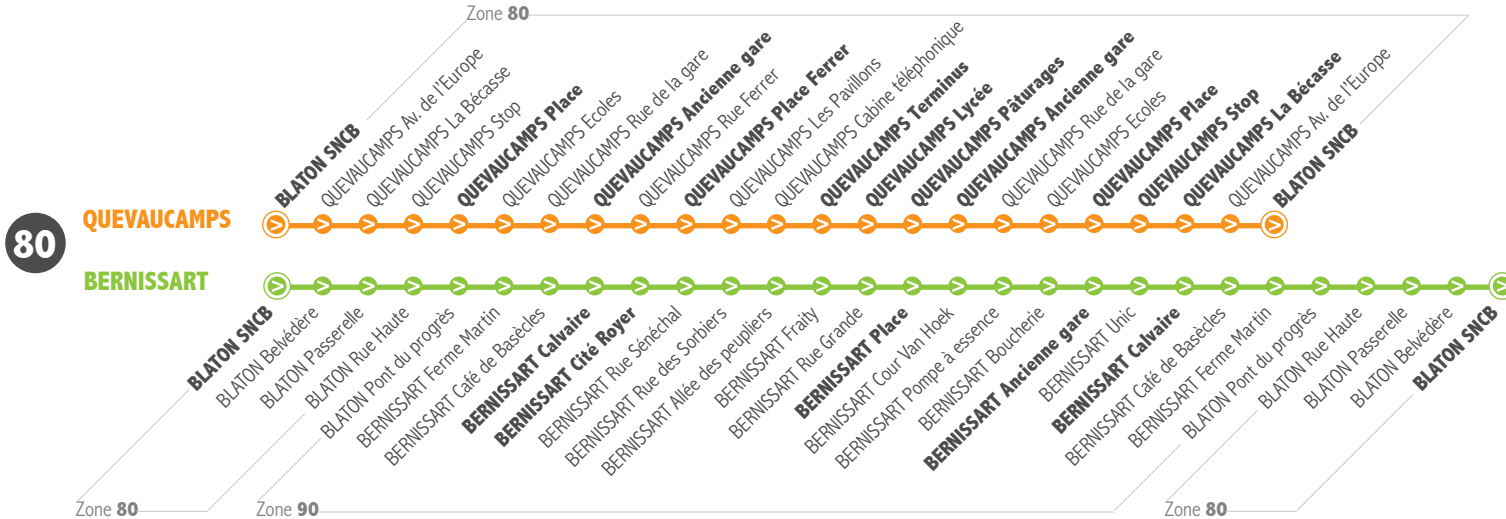

- Arrêt desservi uniquement dans le sens indiqué
- Départ ou arrivée d'une variante
- Arrêt gras** = arrêt de référence repris dans grilles horaires

- Dans les pages suivantes, les **HORAIRES** sont renseignés pour les **ARRÊTS EN GRAS** ci-contre uniquement.
- Votre arrêt n'est pas repris ?
- Repérez les deux en gras entre lesquels il se situe pour estimer votre horaire.

ESPACE TEC

Gare SNCB, place Crombez
7500 TOURNAI

Du lundi au vendredi
de 7h30 à 18h

Les bus circulent selon 4 périodes de circulation :

- **Période scolaire**
- **Congés scolaires**
- **Samedi**
- **Dimanche & jours fériés**

Numéro de voyage: 3002 3001 3004 3003 3005 3006 3007 3008 3009 3110 3111 3112 3014 3013 3015 3016 3017 3018 3020 3019 3021 3023 3022 3025 3024 3027 3026