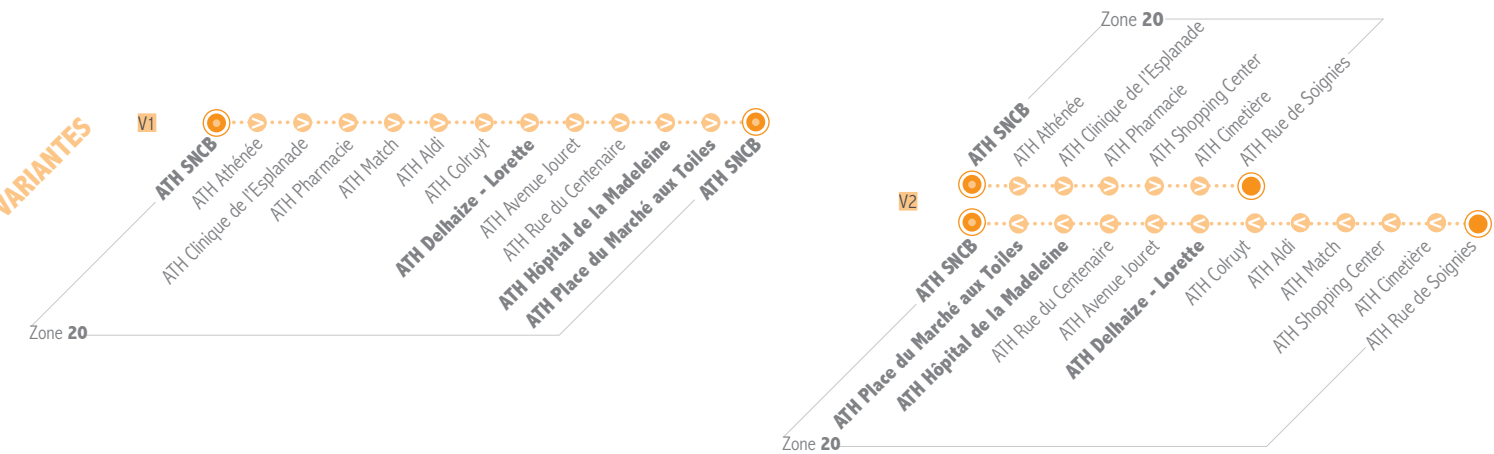

12 ATH - LIGNE / BLATON

LEGENDE

- Arrêt desservi uniquement dans le sens indiqué
- Départ ou arrivée d'une variante
- Arrêt gras** = arrêt de référence repris dans grilles horaires

- Dans les pages suivantes, les **HORAIRES** sont renseignés pour les **ARRÊTS EN GRAS** ci-contre uniquement.
- Votre arrêt n'est pas repris ?
- Repérez les deux en gras
- entre lesquels il se situe pour estimer votre horaire.

12

VARIANTES

ESPACE TEC

Gare SNCB, place Crombez
7500 TOURNAI

Du lundi au vendredi
de 7h30 à 18h

Les bus circulent selon 4 périodes de circulation :

- Période scolaire
- Congés scolaires
- Samedi
- Dimanche & jours fériés

Vérifiez les dates dans le calendrier de l'année en cours, disponible dans la zone « Téléchargements ».

12 Direction **BLATON**

JOURS DE CIRCULATION
Pas de mention = du lundi au vendredi
Mention = jours indiqués uniquement