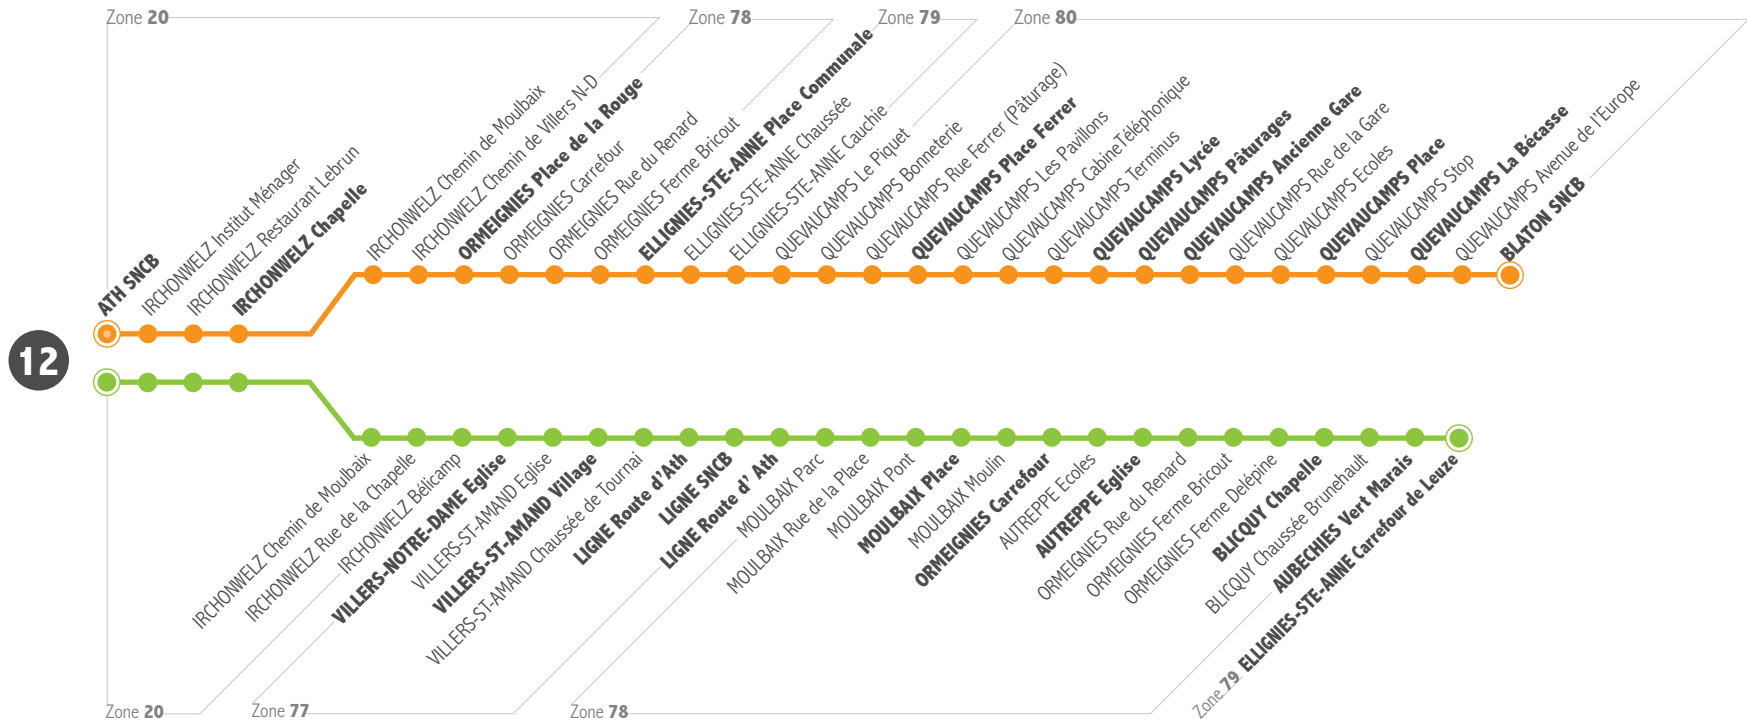

12 ATH - LIGNE / BLATON

LEGENDE

- Arrêt desservi uniquement dans le sens indiqué
- Départ ou arrivée d'une variante
- Arrêt gras** = arrêt de référence repris dans grilles horaires

- Dans les pages suivantes, les **HORAIRES** sont renseignés pour les **ARRÊTS EN GRAS** ci-contre uniquement.
- Votre arrêt n'est pas repris ?
- Repérez les deux en gras
- entre lesquels il se situe pour estimer votre horaire.

12

VARIANTES

ESPACE TEC

Gare SNCB, place Crombez
7500 TOURNAI

Du lundi au vendredi
de 7h30 à 18h

Les bus circulent selon 4 périodes de circulation :

- Période scolaire
- Congés scolaires
- Samedi
- Dimanche & jours fériés